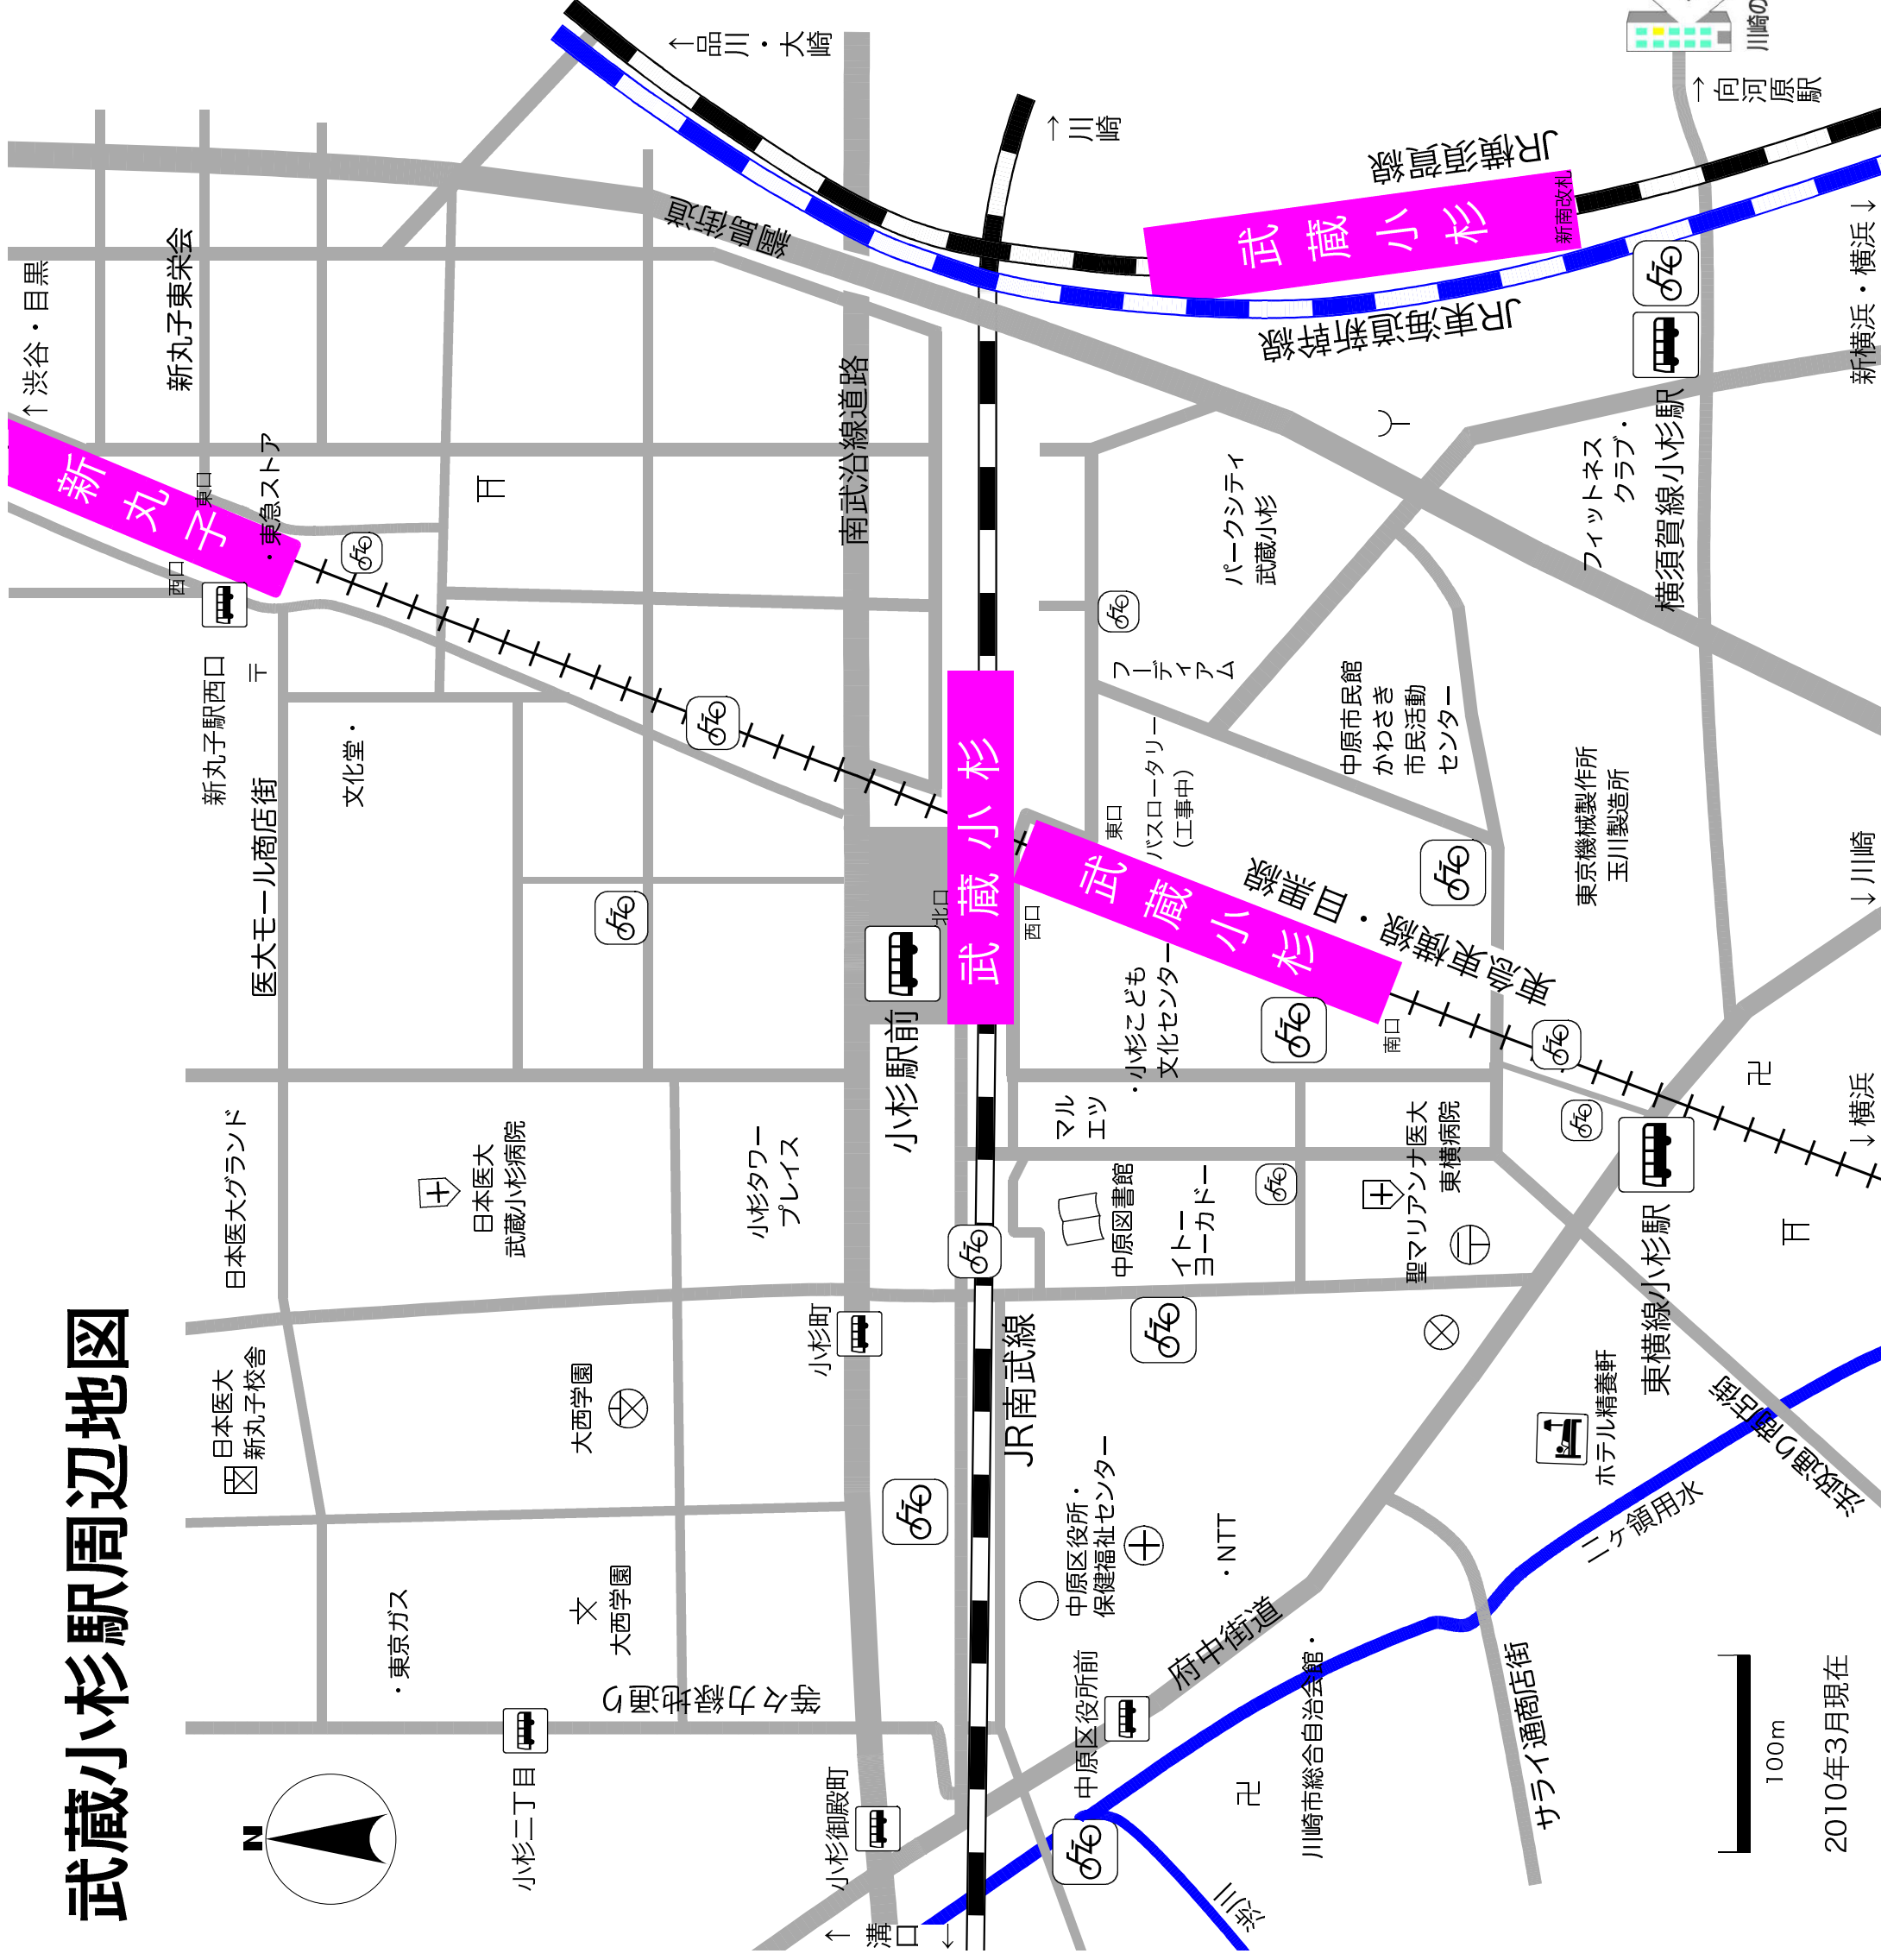

# 武蔵小杉駅周辺地図

本図は出典明示の上ご自由にお使いいただけます。

初出：『武蔵小杉駅周辺視察会報告書』  
(2010年3月21日発行)

© 2010 ISAKA Yoji / K-cube. Some rights reserved:  
Creative Commons Attribution 2.1 Japan.  
<http://creativecommons.org/licenses/by/2.1/jp/>